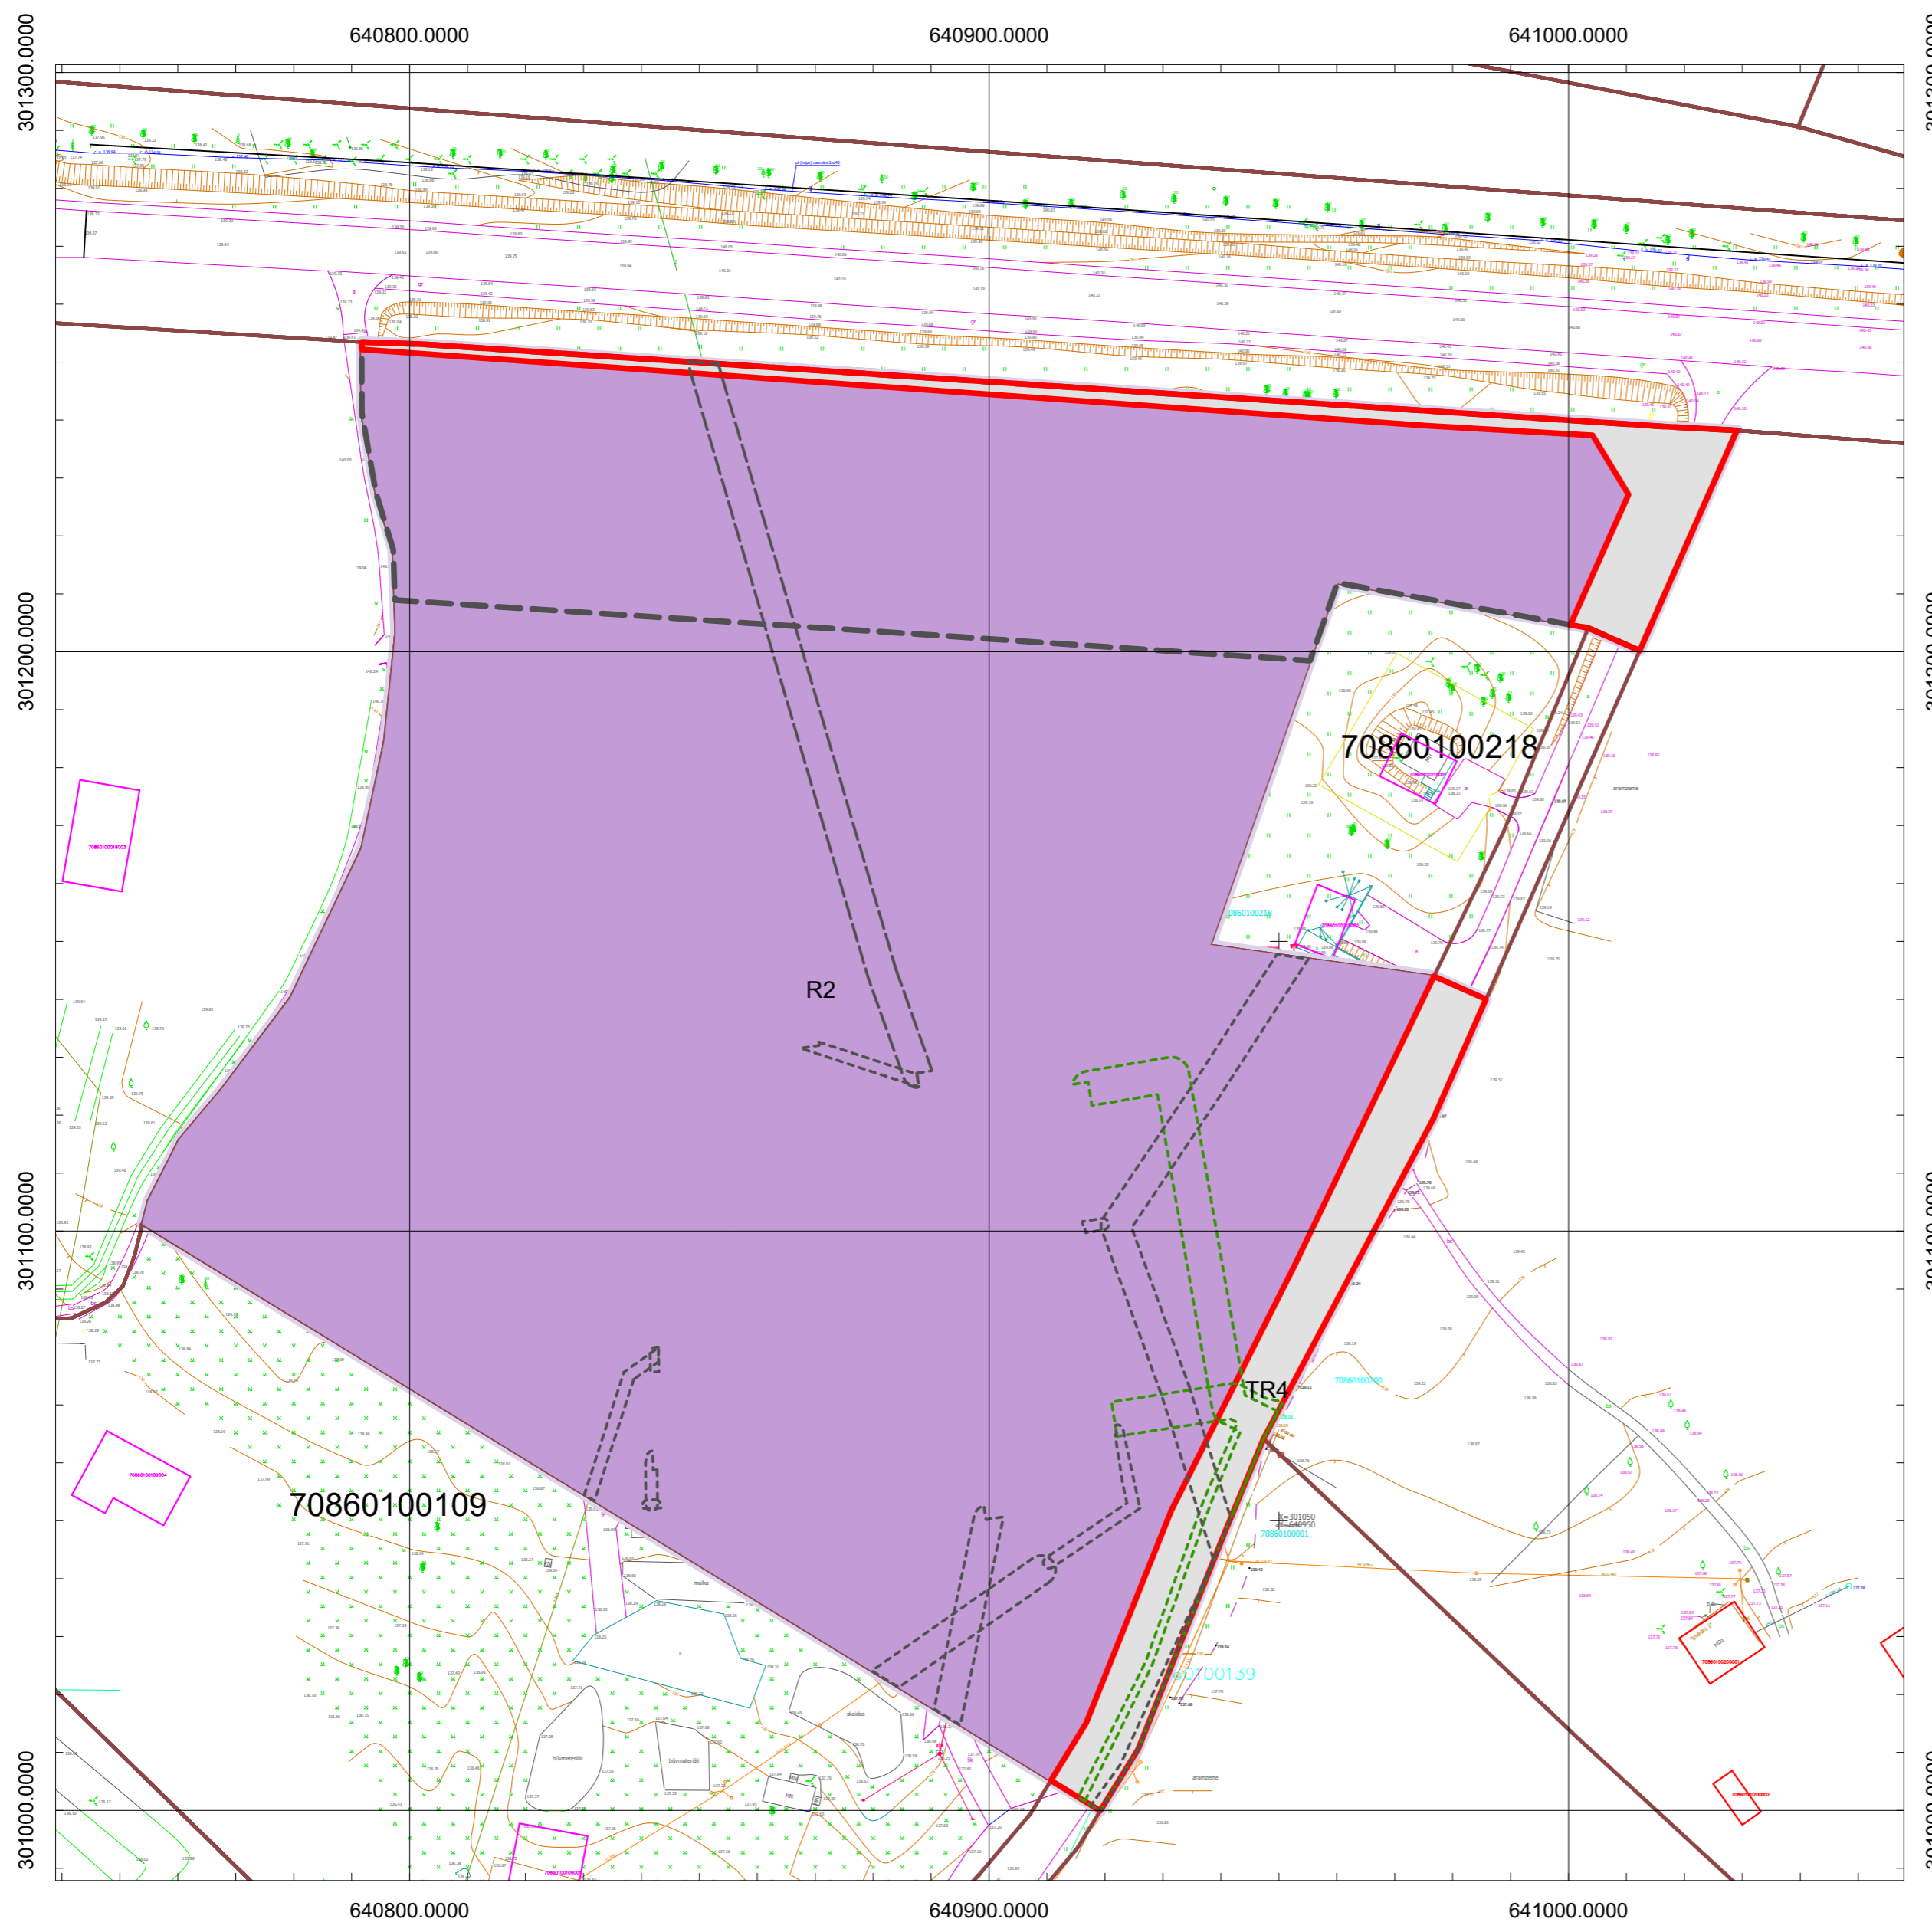

# Lokālplānojums

nekustamā īpašuma "Norte", Praulienas ciems, Praulienas pagasts, Madonas novads, zemes vienībā ar kadastra apzīmējums 7086 010 0219, kas groza Madonas novada teritorijas plānojumu

**FUNKCIONĀLAIS ZONĒJUMS**  
M 1:1000

LOKĀLPLĀNOJUMA TERITORIJA

### APZĪMĒJUMI

- R2 Rūpnieciskās apbūves teritorija R2
- TR4 Transporta infrastruktūras teritorija TR4
- Zemes vienības robežas
- Plānojuma robeža
- Sarkanā līnija
- Autoceļu 60m ekspluatācijas aizsargjosla
- Aizsargjoslas gar ūdenvadu un kanalizācijas tīkliem
- Aizsargjoslas gar elektriskajiem tīkliem
- Aizsargjoslas gar elektronisko sakaru tīkliem

	Projekta nosaukums: Lokālplānojums nekustamā īpašuma "Norte", Praulienas ciems, Praulienas pagasts, Madonas novads, zemes vienībā ar kadastra apzīmējums 7086 010 0219, kas groza Madonas novada teritorijas plānojumu			Pasūt. Nr. 41-2016
	Adrese: "Norte", Praulienas pagasts, Madonas novads, LV-4825			Arhīva Nr. 41
Reg. Nr. 45403026924; Būvkom. Nr. 8387-R Proj. vad. I.Zeltiņa 01.2019. Arhitekts J.Liepiņš 01.2019. Kartogrāfs I.Zeltiņa 01.2019.		Rasējums: <b>FUNKCIONĀLAIS ZONĒJUMS</b>		Stadija: MBP Daļa: AR/TS Lapa: 1-2
Mērogs: M 1:1000			Lapa: GP-01	